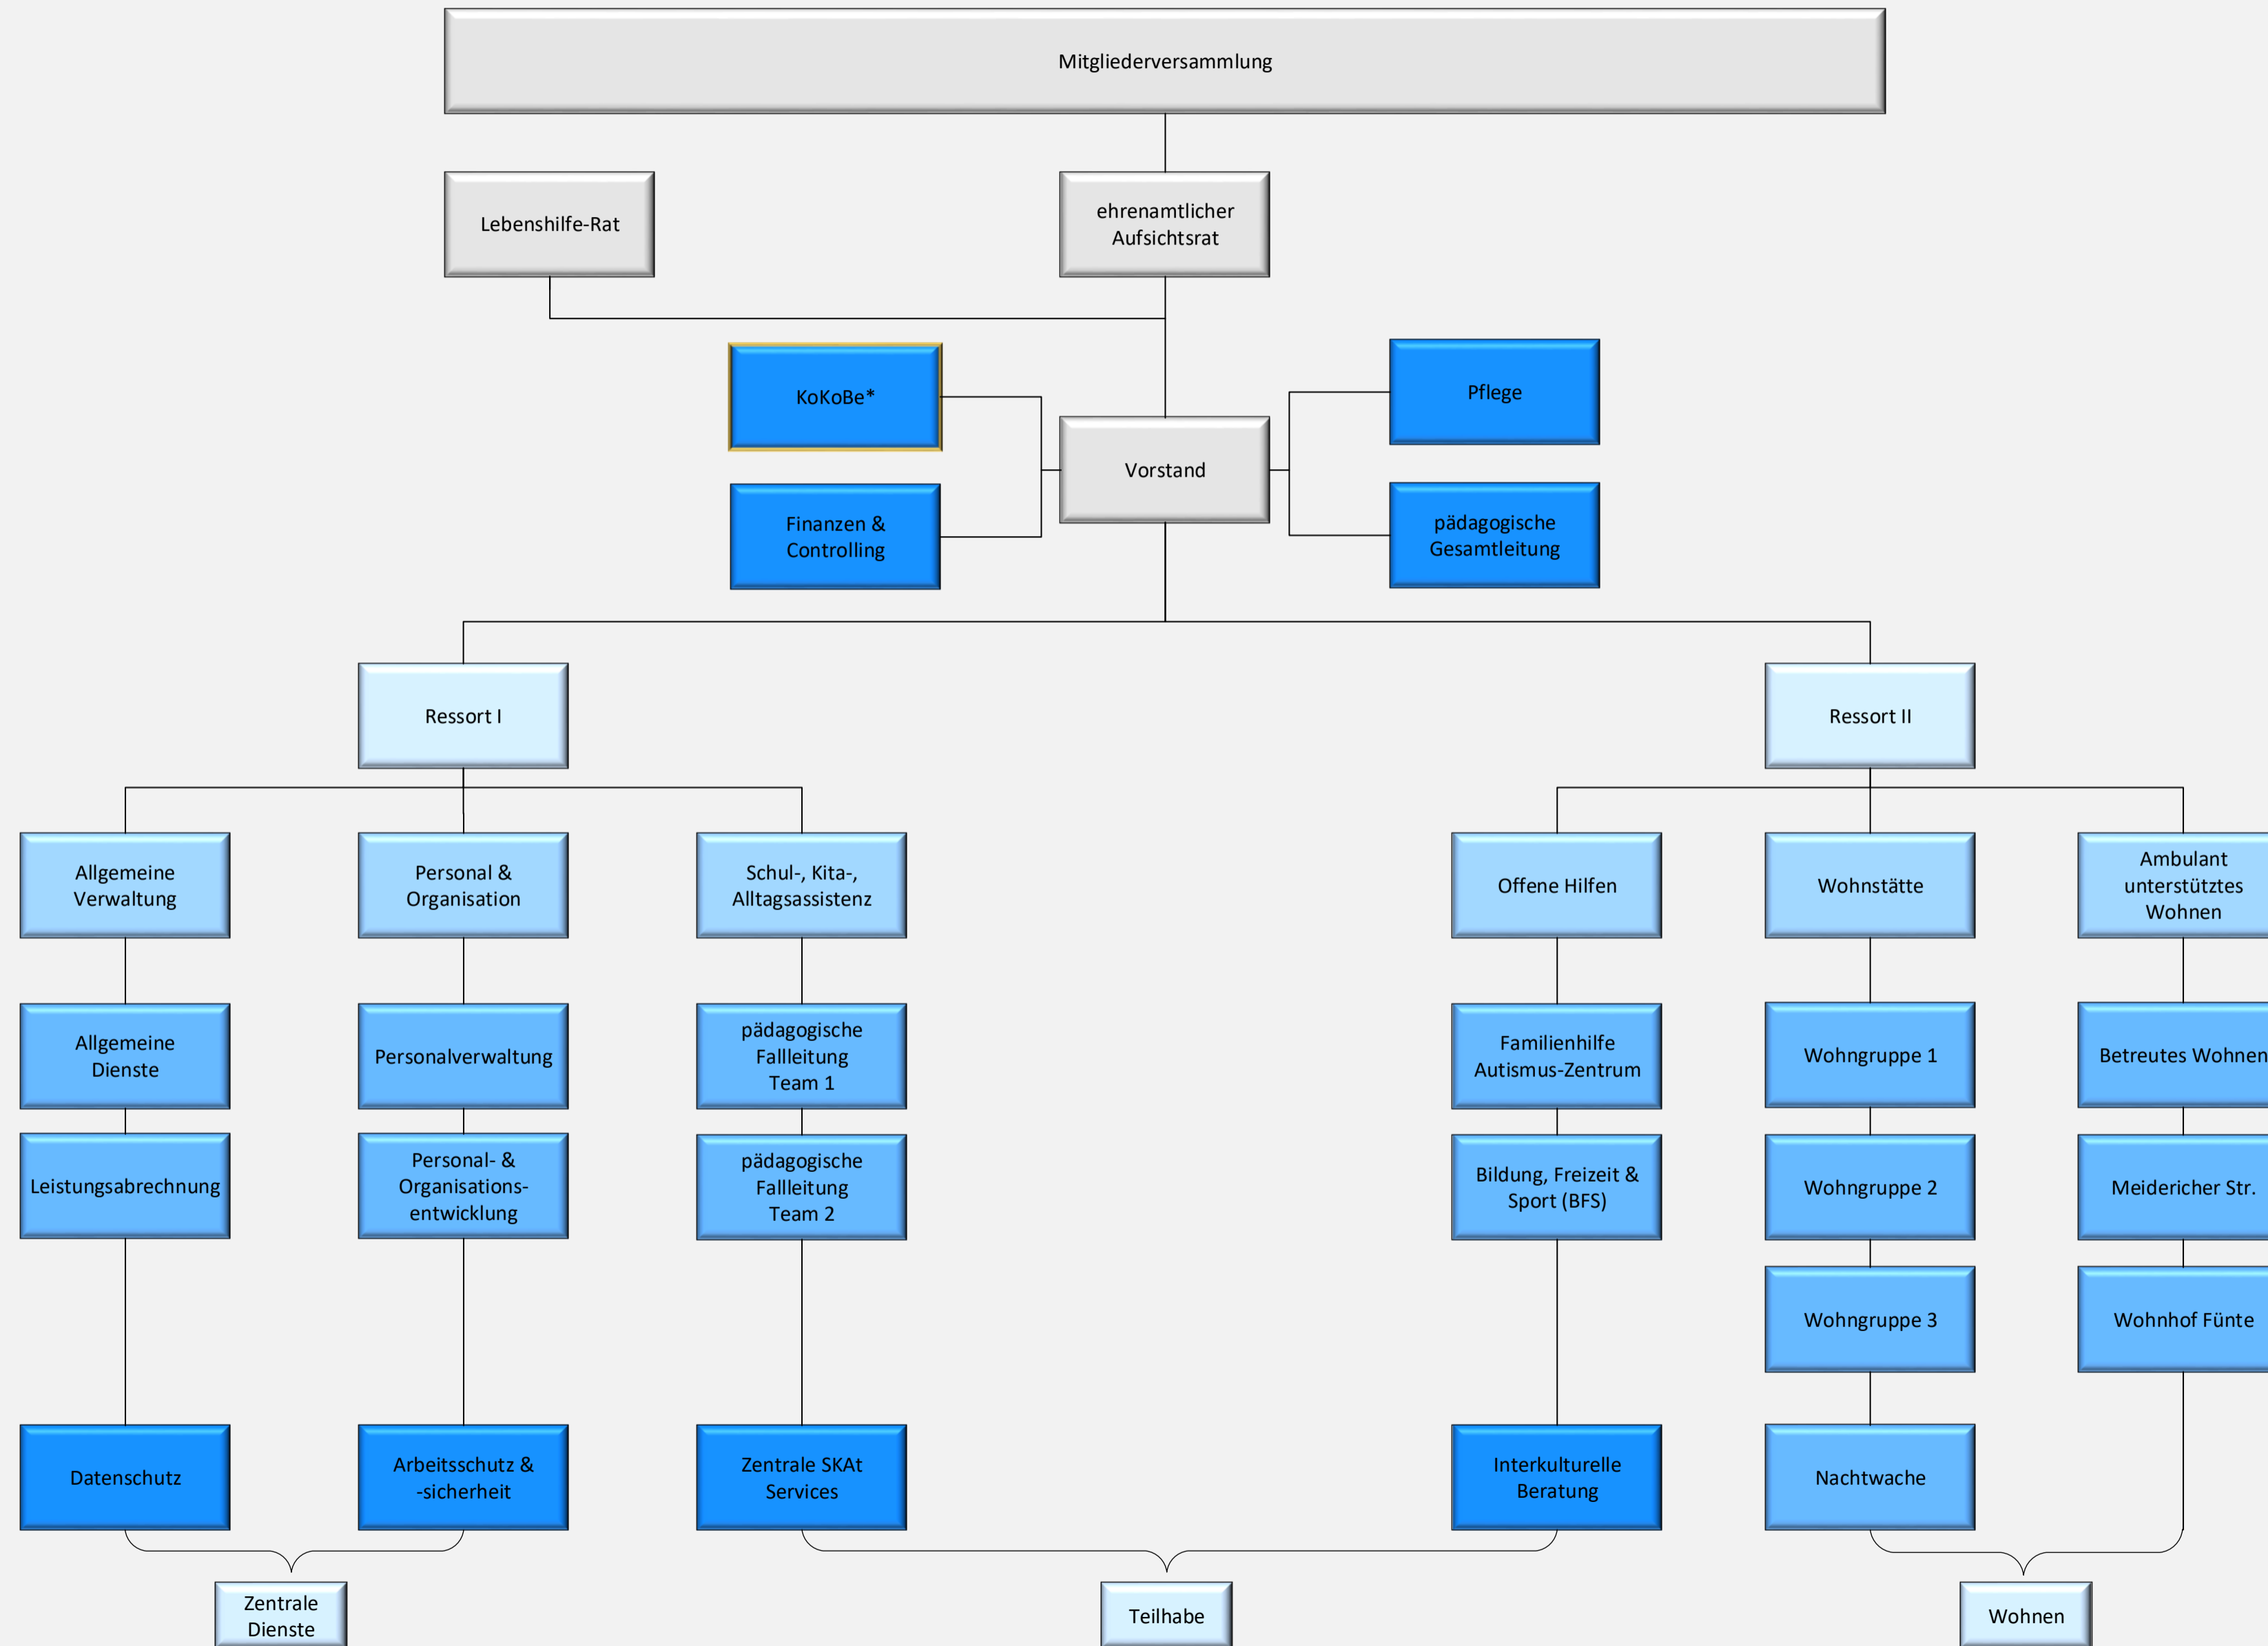

Organigramm Lebenshilfe e.V. Ortsvereinigung Mülheim an der Ruhr

* Lebenshilfe Mülheim als einer von zwei Trägern der KoKoBe.